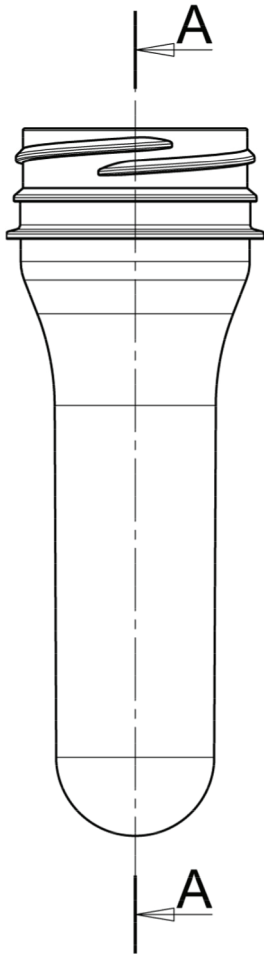

103774

38mm 2 Start PET Preform; 32.4 gram, Clear
K.G. International - sales@kgint.com - +1 305 499-9816

A-A View/görünüm

SCALE	1/1 (mm)
MATERIAL	PET
WEIGHT	32,40 ± 0,50 gr
QUALITY	ISO EN 9001