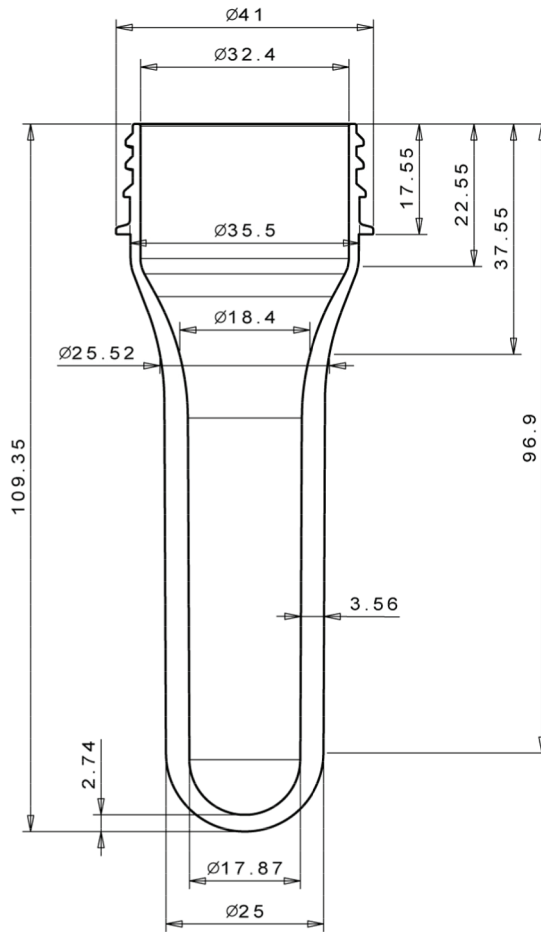

103774

38mm 2 Start PET Preform; 32.4 gram, Clear
K.G. International - sales@kgint.com - +1 305 499-9816

A-A View/görünüm

SCALE	1/1 (mm)
MATERIAL	PET
WEIGHT	32,40 ± 0,50 gr
QUALITY	ISO EN 9001